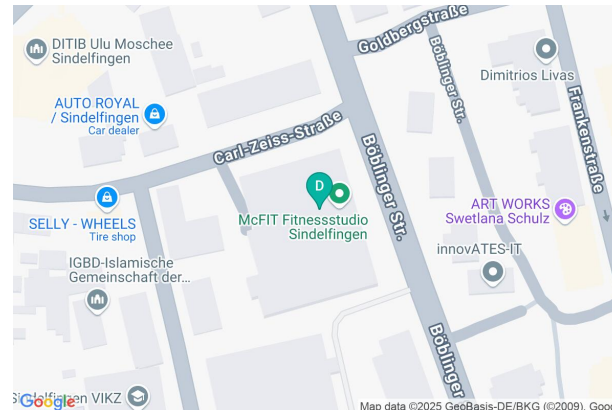

Schulungsort

Donner + Partner GmbH Baden-Württemberg
Bildungszentren Sindelfingen
Böblinger Straße 130
71065 Sindelfingen
Tel.: 07031 415573
E-Mail: info.sifi@donner-partner.de

Ansprechpartner

Frau Aksakal (Verwaltung)
Tel. 07031 415573
Fax: 07031 416719
E-Mail: info.sifi@donner-partner.de

Von S-Bahn Goldberg, danach Bus 704 oder 709, von Böblingen Busbahnhof Bus 701 oder 704, von Sindelfingen ZOB Bus 701 oder 708. Seminarräume befinden sich im 1. Stock, im gleichen Gebäude wie Jobcenter und McFit.