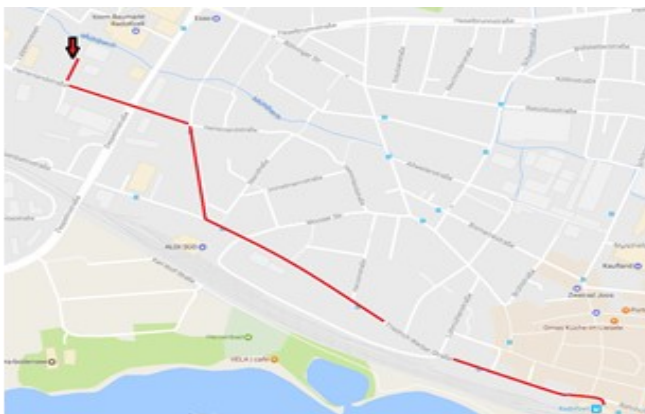

#### Ukrainisch sprechen:

Herr Marek Walter (Seminarleitung)  
E-Mail: marek.vs@donner-partner.eu

Ви знайдете нас тут  
Hier finden Sie uns

Від привокзальної площі повернути ліворуч на вулицю Фрідріг-Вербер-штрассе. Це лише 1 км, але до нього ще можна дістатися на Франц-Антон-Месмер-Штрассе. На наступному перехресті поверніть ліворуч на Herrenlandstrasse. Перетнувши перехрестя Цеппелінштрассе необхідно повернути праворуч на наступну бічну вулицю. Прямуючи вулицею 100м Ви

Vom Bahnhofsvorplatz nach links in die Friedrich-Werber-Straße. Nach ca. 1 km rechts in die Franz-Anton-Meißmer-Straße. Die nächste Kreuzung links in die Herrenlandstraße. Die Kreuzung Zeppelinstraße überqueren. Rechts in die nächste Seitenstraße einbiegen. Nach 100m befinden wir uns links.