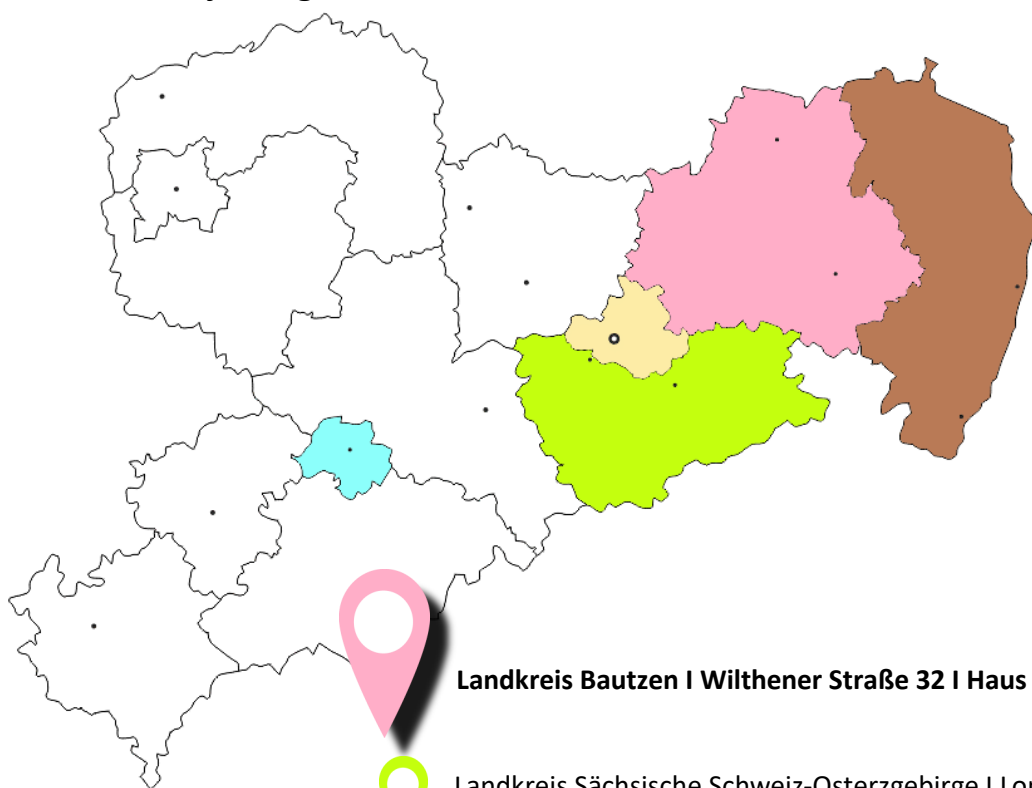

Dann geh
doch zu
DONNER!

Yes
SHE
can

Unsere Angebote sind freiwillig und kostenfrei.
Workshops zu interessanten Themen, Beratung zu Ihren Fragen,
Treffen in Ihrer Nähe, Begleitung zu wichtigen Terminen,
Aktions- und Projekttag u.v.m.

Beratungsstellen
„WOMEN'S
POINTS“

Landkreis Bautzen | Wilthener Straße 32 | Haus 22 | 02625 Bautzen

Landkreis Sächsische Schweiz-Osterzgebirge | Longuyoner Str. 34 | 01796 Pirna

Stadt Chemnitz | August-Bebel-Straße 11-13 | 09113 Chemnitz

Stadt Dresden | Berliner Straße 65 | 01067 Dresden

Landkreis Görlitz | Postplatz 14/15 | 02826 Görlitz

Kofinanziert von der
Europäischen Union