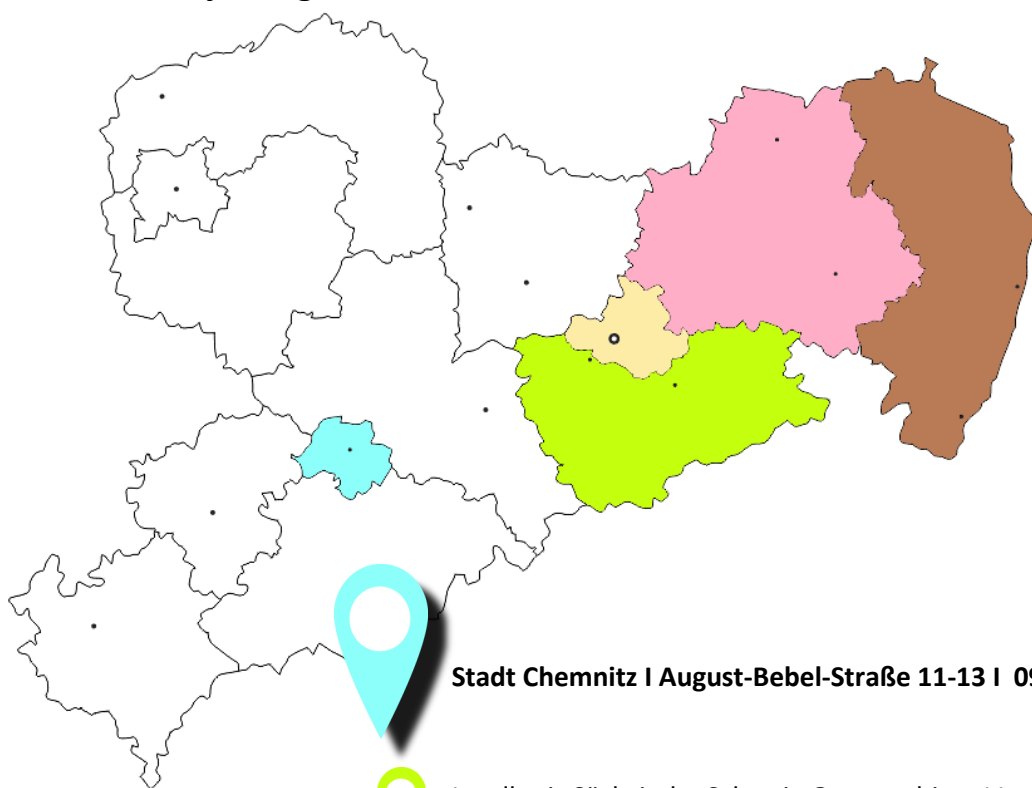

Dann geh
doch zu
DONNER!

Yes
SHE
can

Unsere Angebote sind freiwillig und kostenfrei.
Workshops zu interessanten Themen, Beratung zu Ihren Fragen,
Treffen in Ihrer Nähe, Begleitung zu wichtigen Terminen,
Aktions- und Projekttag u.v.m.

Beratungsstellen
„WOMEN'S
POINTS“

Stadt Chemnitz | August-Bebel-Straße 11-13 | 09113 Chemnitz

Landkreis Sächsische Schweiz-Osterzgebirge | Longuyoner Str. 34 | 01796 Pirna

Landkreis Bautzen | Wilthener Straße 32 | Haus 22 | 02625 Bautzen

Stadt Dresden | Berliner Straße 65 | 01067 Dresden

Landkreis Görlitz | Postplatz 14/15 | 02826 Görlitz

Kofinanziert von der
Europäischen Union