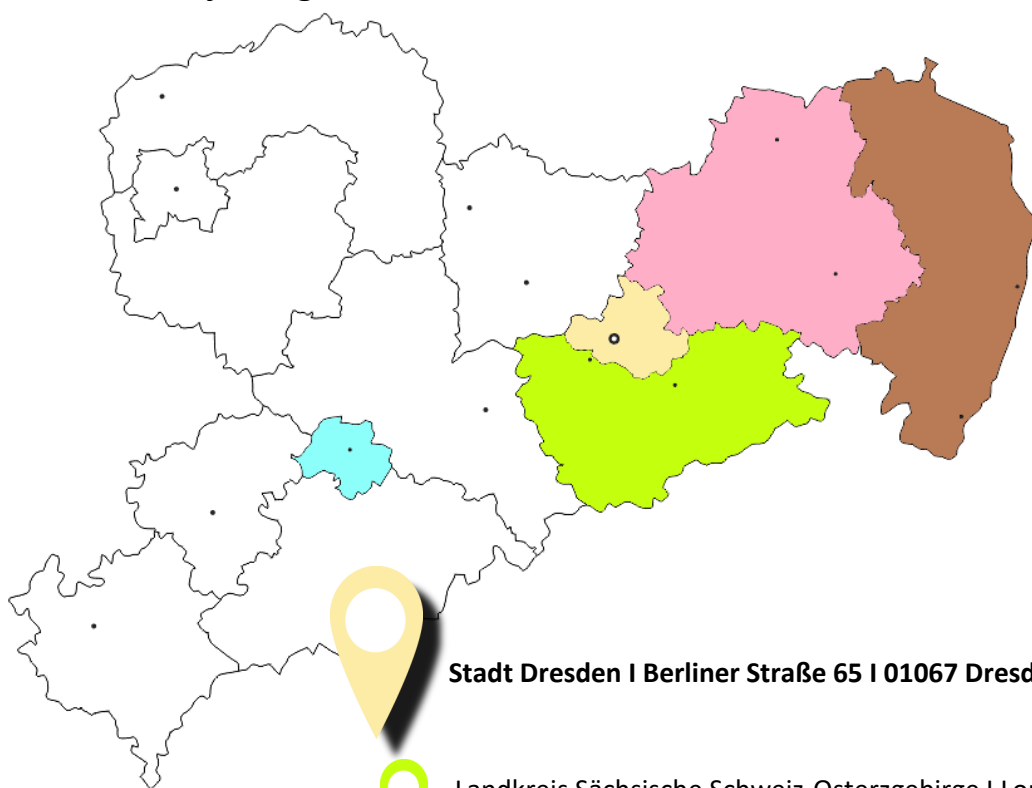

Dann geh
doch zu
DONNER!

Yes
SHE
can

Unsere Angebote sind freiwillig und kostenfrei.
Workshops zu interessanten Themen, Beratung zu Ihren Fragen,
Treffen in Ihrer Nähe, Begleitung zu wichtigen Terminen,
Aktions- und Projekttag u.v.m.

Beratungsstellen
„WOMEN'S
POINTS“

Stadt Dresden | Berliner Straße 65 | 01067 Dresden

Landkreis Sächsische Schweiz-Osterzgebirge | Longuyoner Str. 34 | 01796 Pirna

Landkreis Bautzen | Wilthener Straße 32 | Haus 22 | 02625 Bautzen

Stadt Chemnitz | August-Bebel-Straße 11-13 | 09113 Chemnitz

Landkreis Görlitz | Postplatz 14/15 | 02826 Görlitz

Donner + Partner

Kofinanziert von der
Europäischen Union