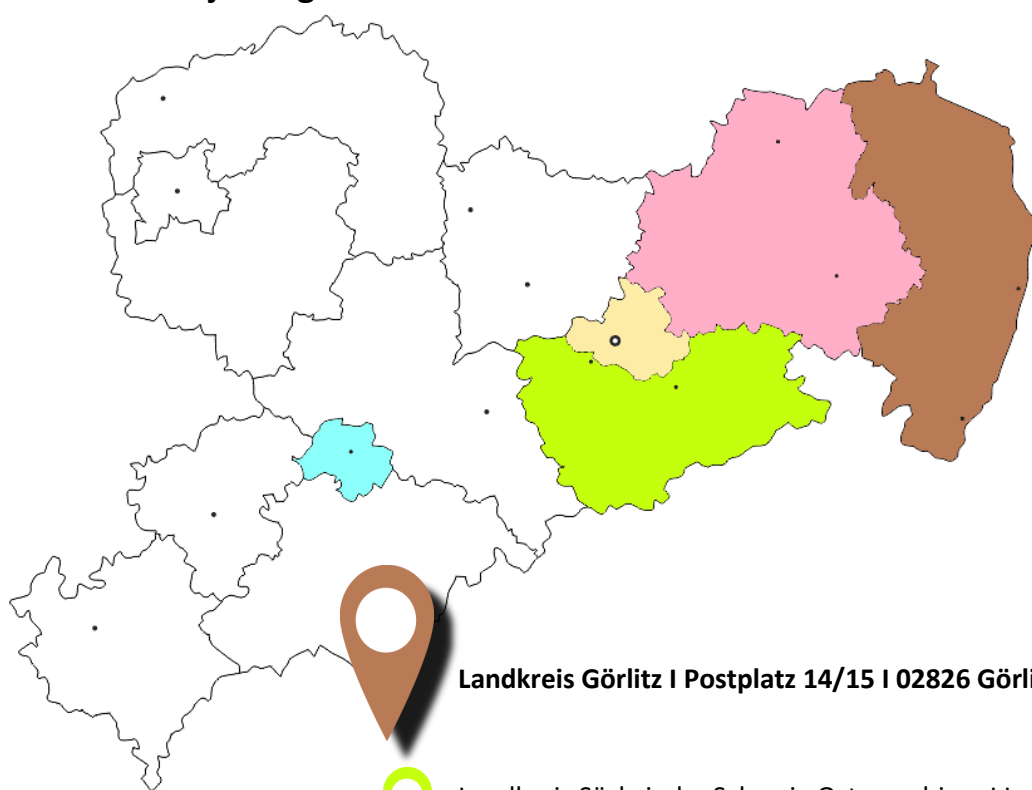

Dann geh
doch zu
DONNER!

**Yes
SHE
can**

Unsere Angebote sind freiwillig und kostenfrei.
Workshops zu interessanten Themen, Beratung zu Ihren Fragen,
Treffen in Ihrer Nähe, Begleitung zu wichtigen Terminen,
Aktions- und Projekttag u.v.m.

Beratungsstellen
„WOMEN'S
POINTS“

Landkreis Görlitz | Postplatz 14/15 | 02826 Görlitz

Landkreis Sächsische Schweiz-Osterzgebirge | Longuyoner Str. 34 | 01796 Pirna

Landkreis Bautzen | Wilthener Straße 32 | Haus 22 | 02625 Bautzen

Stadt Chemnitz | August-Bebel-Straße 11-13 | 09113 Chemnitz

Stadt Dresden | Berliner Straße 65 | 01067 Dresden

Kofinanziert von der
Europäischen Union