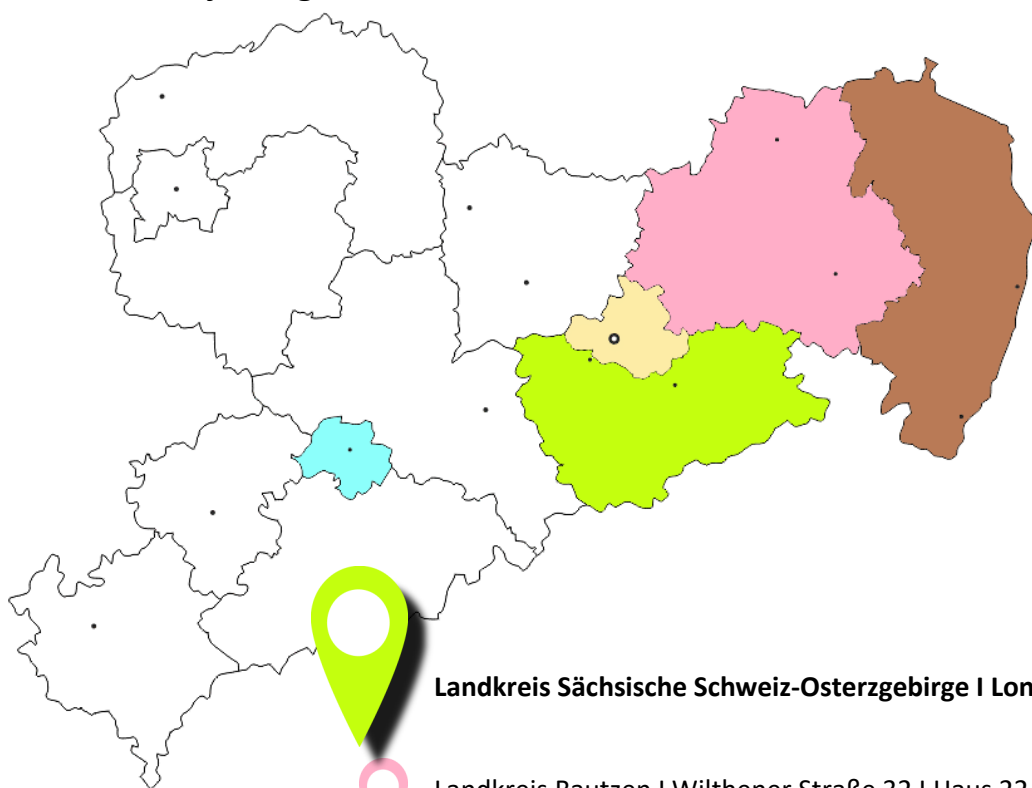

Dann geh
doch zu
DONNER!

**Yes
SHE
can**

Unsere Angebote sind freiwillig und kostenfrei.
Workshops zu interessanten Themen, Beratung zu Ihren Fragen,
Treffen in Ihrer Nähe, Begleitung zu wichtigen Terminen,
Aktions- und Projekttag u.v.m.

Beratungsstellen
„WOMEN'S
POINTS“

Landkreis Sächsische Schweiz-Osterzgebirge | Longuyoner Str. 34 | 01796 Pirna

Landkreis Bautzen | Wilthener Straße 32 | Haus 22 | 02625 Bautzen

Stadt Chemnitz | August-Bebel-Straße 11-13 | 09113 Chemnitz

Stadt Dresden | Berliner Straße 65 | 01067 Dresden

Landkreis Görlitz | Postplatz 14/15 | 02826 Görlitz

Kofinanziert von der
Europäischen Union